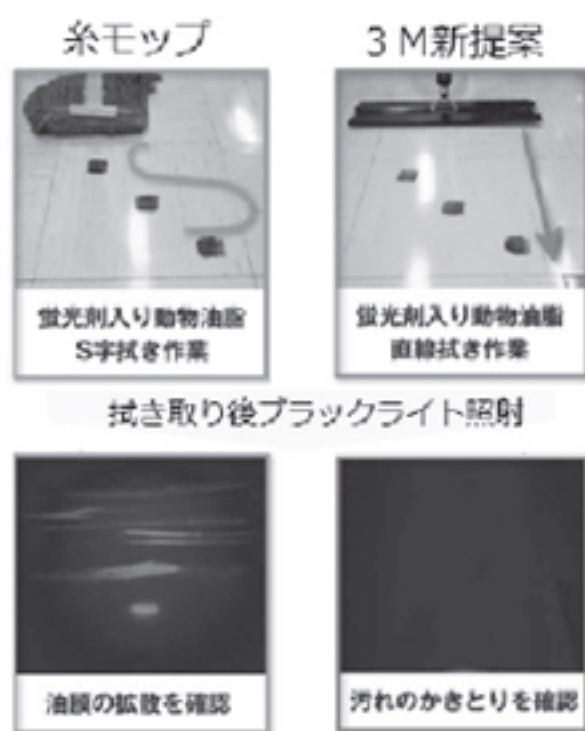

#### 製品特徴

その①:本体の筒に液体を入れ、トップボタンを押し、必要な時に液体を噴出  
その②:マイクロファイバー素材のモップのため、汚れに対する除去能力抜群

その③:モップの裏はスリーエム独自の液体吸着材が入っているため、吸油・吸水が早い

その④:使い捨てタイプなので衛生管理がよりきちんとしてできる

そもそも『イーリースクラブウェットデイスポーザブルモップ』と一般的な糸モップとの作業効果の違いをわかりやすく写真1を参照しながらみてみましょう。黒い四角は油污汚れです。汚れ除去のためにそれぞれのモップ製品を使って水拭きした後、ブラックライトを照らしてみました。その結果、糸モップを使って水拭きすると汚れを塗り広げていることがわかりました。

写真1

一方、『イーリースクラブウェットデイスポーザブルモップ』を使うと汚れに対し、きちんと汚れが除去できているのがわかりました。この結果だけでも新製品がどれだけ汚れ除去能力が高いのか、また今まで水拭きを糸モップで行ってきても汚れがどんどん溜まっていく理由がわかりますね。日常清掃で効果的に汚れ除去をしていくと定期清掃を頻繁にしなくても床の管理ができることにも繋がります。

また、『イーリースクラブウェットデイスポーザブルモップ』製品特徴その④にも